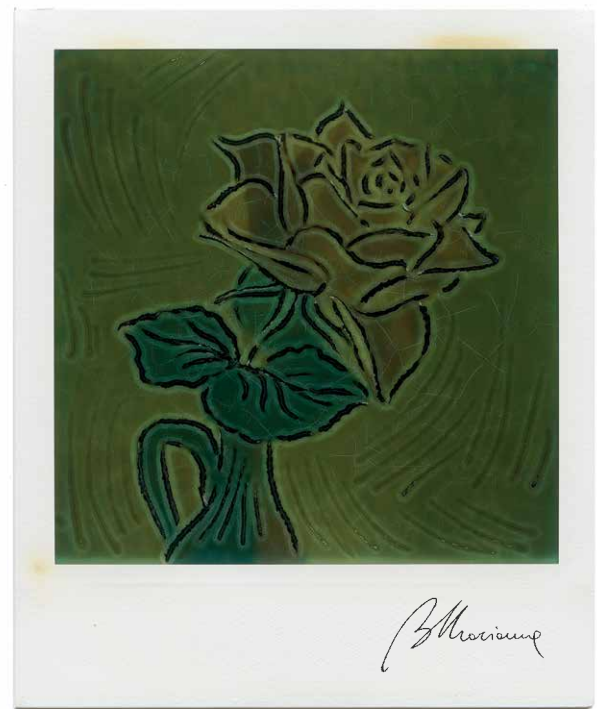

2014

www.villadeimiti.it